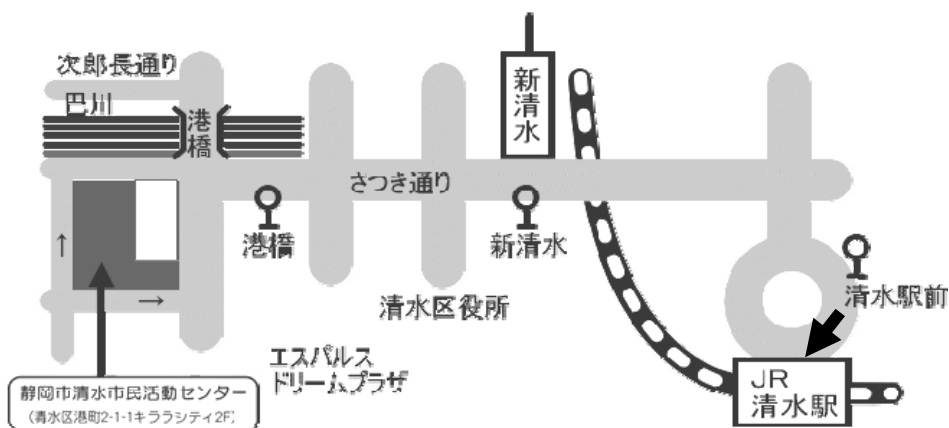

## 申込み書

団体名	
-----	--

参加者名		連絡先	
		連絡先	
		連絡先	

※ 託児を希望される場合は、事前にご相談ください。

静岡市清水市民活動センター

静岡市清水区港町二丁目 1-1

電話：054-340-1010 F A X：054-351-5530

メールアドレス：mail@shimizu-s-center.org